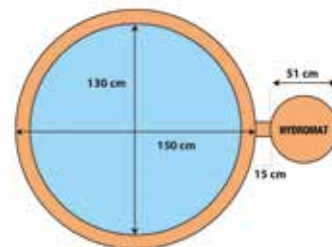

## CARACTÉRISTIQUES TECHNIQUES

Modèle :	140
Capacité :	1-2 personnes
Diamètre extérieur :	150 cm
Diamètre intérieur :	130 cm
Hauteur moteur / Hauteur cuve :	69 / 61 cm
Poids hydromate :	20 kg
Poids bassin :	23 kg
Couvercle thermique :	9 kg
Poids total rempli :	655 kg
Éclairage intérieur :	LED couleurs
Capacité d'eau :	530 l
Siège élevé :	-
Nombre de jets :	4
Spécifications électriques nécessaires :	220v/240v – 50 hz, 6A.
Maximum consommation électrique :	900 w