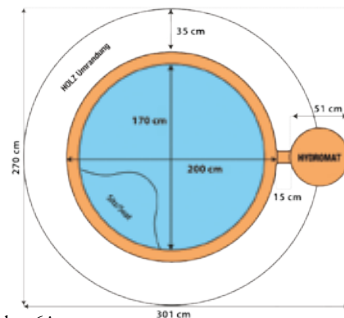

## CARACTÉRISTIQUES TECHNIQUES

Modèle :	300
Capacité :	5-6 personnes
Diamètre extérieur :	200 cm
Diamètre intérieur :	170 cm
Hauteur moteur / Hauteur cuve :	69 / 69 cm
Poids hydromate :	20 kg
Poids bassin :	36 kg
Couvercle thermique :	14 kg
Poids total rempli :	1.245 kg
Éclairage intérieur :	LED couleurs
Capacité d'eau :	1.130 l
Siège élevé :	1
Nombre de jets :	7
Spécifications électriques nécessaires :	220v/240v – 50 hz, 6A.
Maximum consommation électrique :	900 w