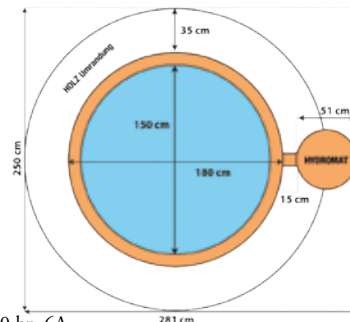

## CARACTÉRISTIQUES TECHNIQUES

Modèle :	220
Capacité :	3-4 personnes
Diamètre extérieur :	180 cm
Diamètre intérieur :	150 cm
Hauteur moteur / Hauteur cuve :	69 / 61 cm
Poids hydromate :	20 kg
Poids bassin :	32 kg
Couvercle thermique :	11 kg
Poids total rempli :	962 kg
Éclairage intérieur :	LED couleurs
Capacité d'eau :	830 l
Siège élevé :	-
Nombre de jets :	5
Spécifications électriques nécessaires :	220v/240v – 50 hz, 6A.
Maximum consommation électrique :	900 w